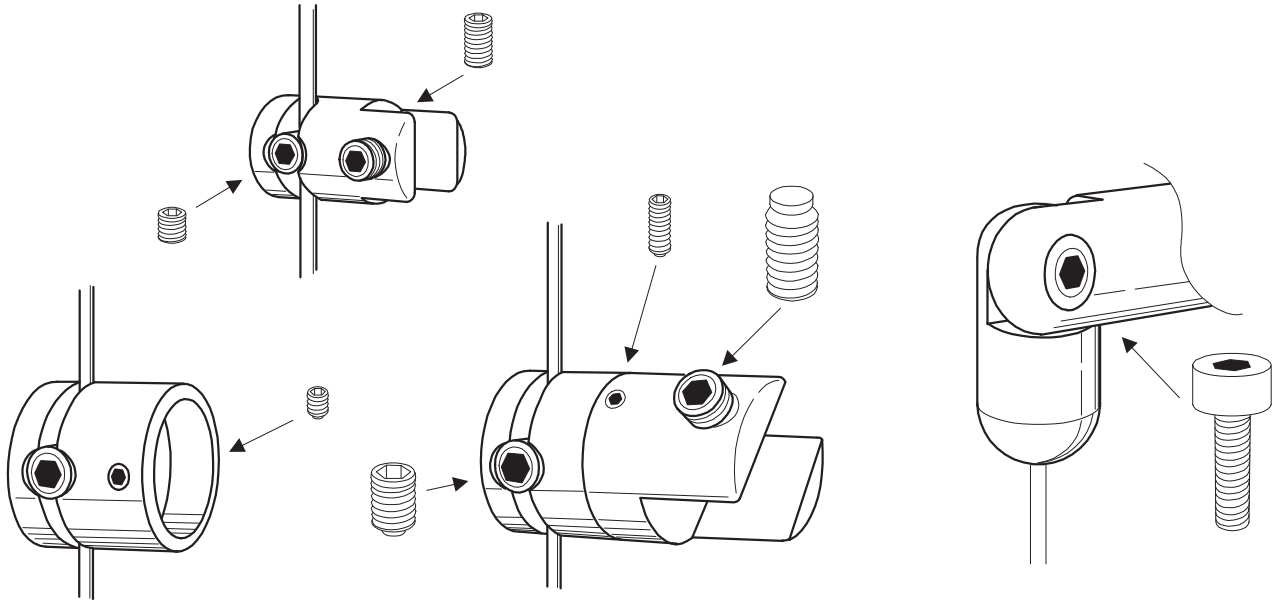

# Installation Guidelines

## 1.5mm Cable Display Systems

800.753.9688 • [www.novadisplay.com](http://www.novadisplay.com)

1

2

3

4

Screw Sizes